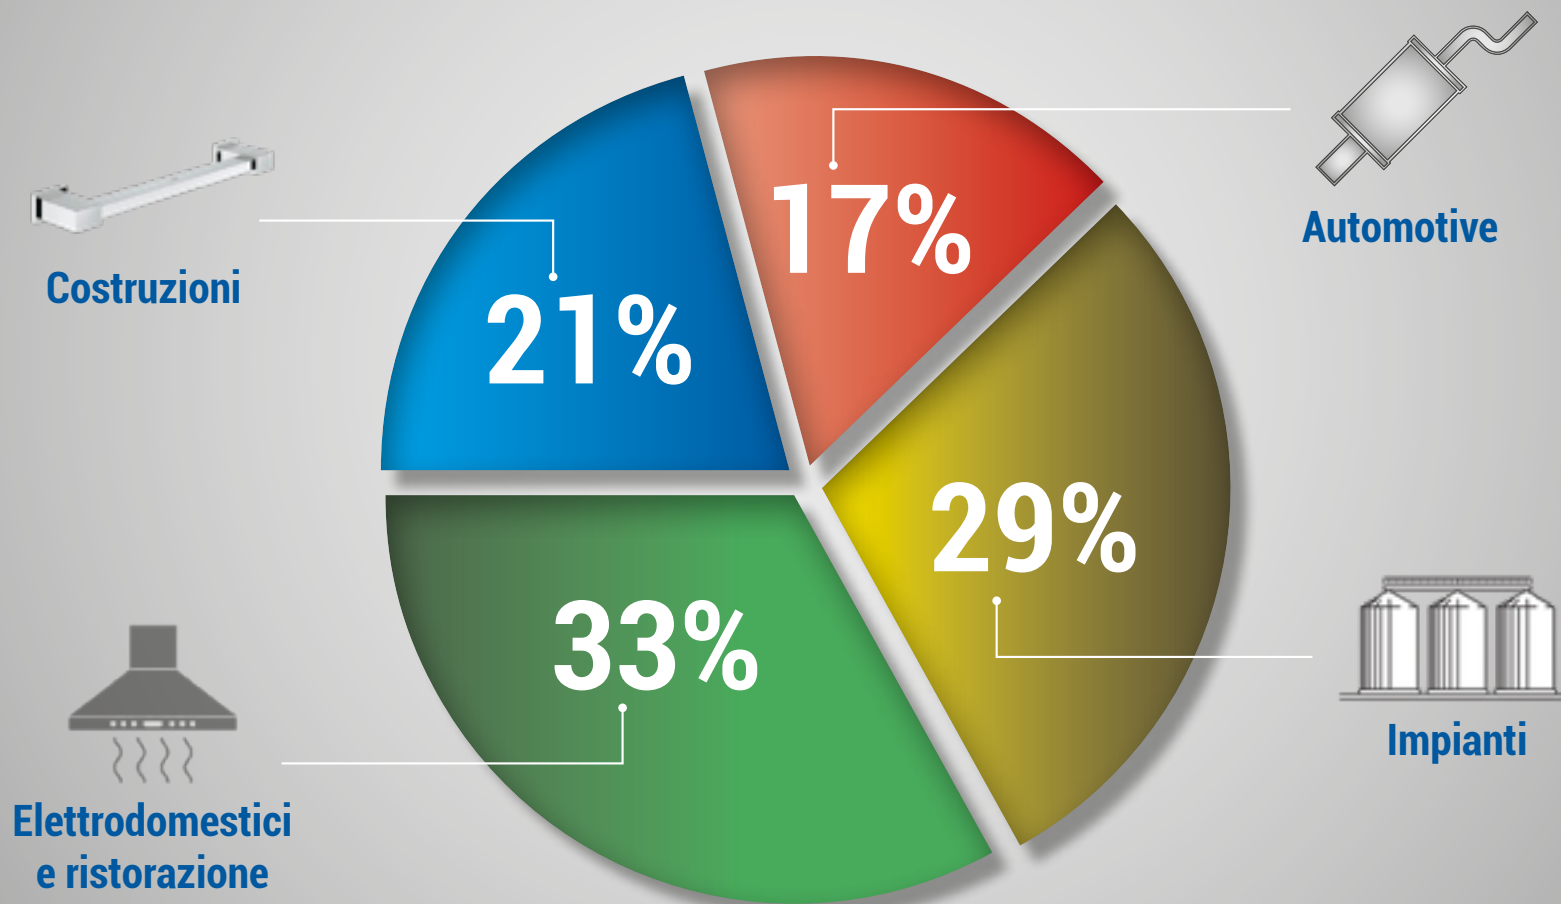

LAMIERE

AISI 201-202-304-304L-309S-310S-316TI-316L-321-410-420-409-430-441-444-904L-4462-4410
Su richiesta : ottone - alluminio-rame

TURNOVER TRENDS

SETTORI DI VENDITA

 Via Valsugana 98
36022 Cassola (VI) Italy