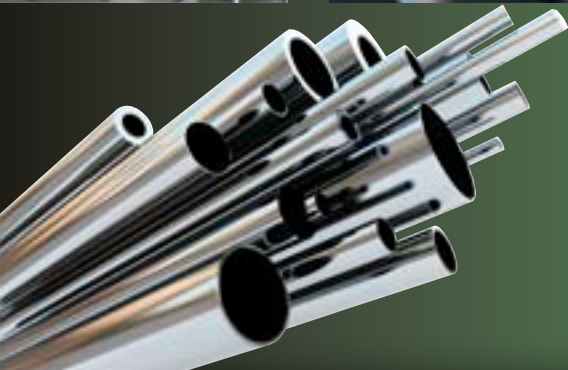

Alcuni dei nostri PRODOTTI