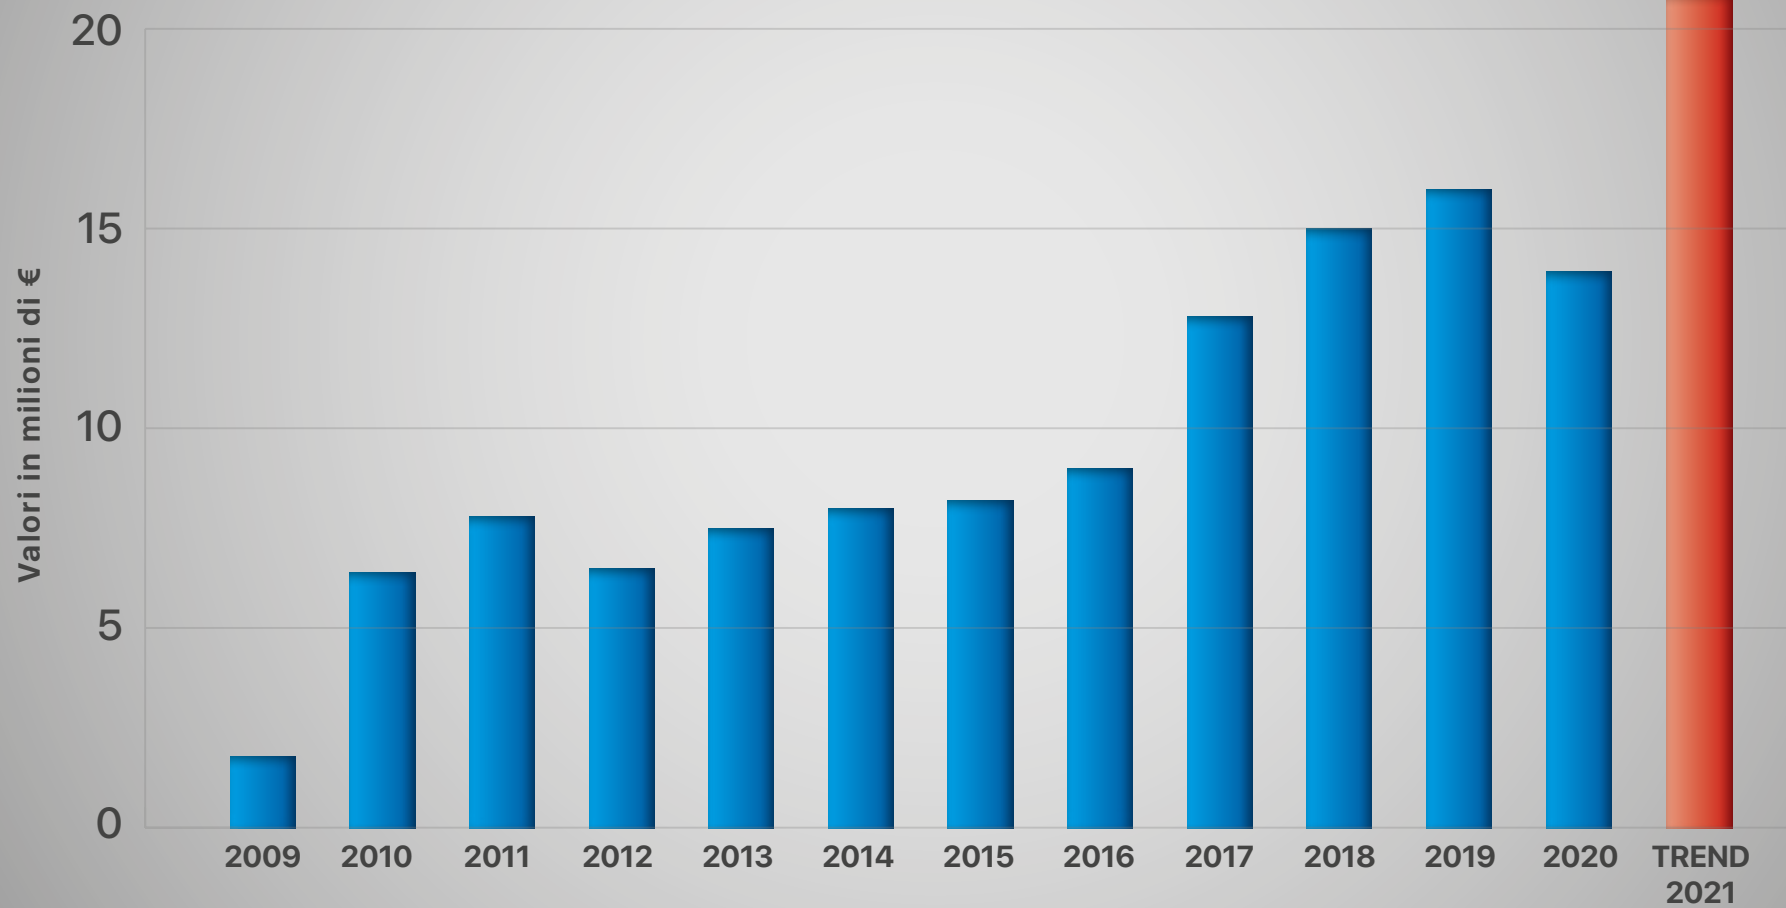

LAMIERE

AISI 201-202-304-304L-309S-310S-316TI-316L-321-410-420-409-430-441-444-904L-4462-4410
Su richiesta : ottone - alluminio-rame

TURNOVER TRENDS

SETTORI DI VENDITA

 Via Valsugana 98
36022 Cassola (VI) Italy