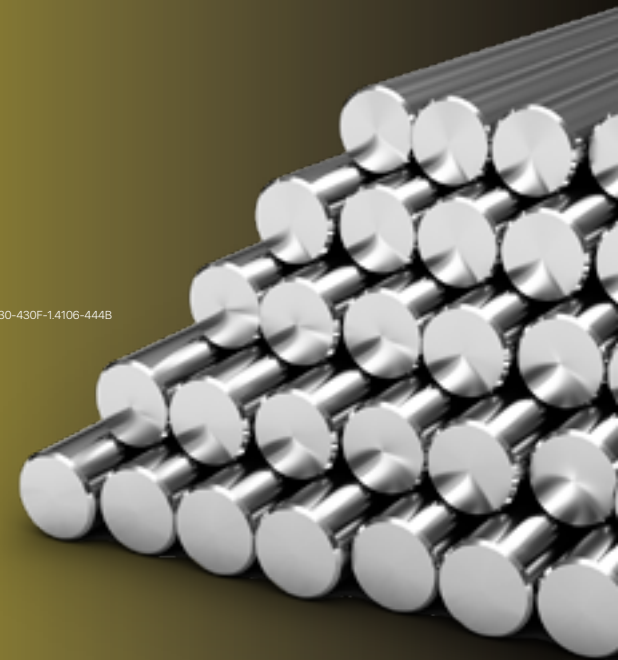

La nostra presenza in Europa:

- Bulgaria
- Spagna
- Belgio
- Francia
- Slovacchia
- Romania
- Lituania
- Svizzera
- Tunisia
- Bosnia
- USA
- Israele

TUBI

AISI 304-304L-321-316-316L-309-310s-409-439-441-incoloy-monel-duplex
Su richiesta : ottone - alluminio-rame

BARRE

AISI 302-303-304-304L-304CU-310S-316L-316TI-321-410-416-420B-430-430F-1.4106-444B
Su richiesta : ottone - alluminio-rame-AVP-AVZ-C45

Alcuni dei nostri PRODOTTI

COILS

AISI 201-202-304-304L-309S-310S-316TI-316L-321-410-420-409-430-441-444-904L-4462-4410
Su richiesta : ottone - alluminio-rame