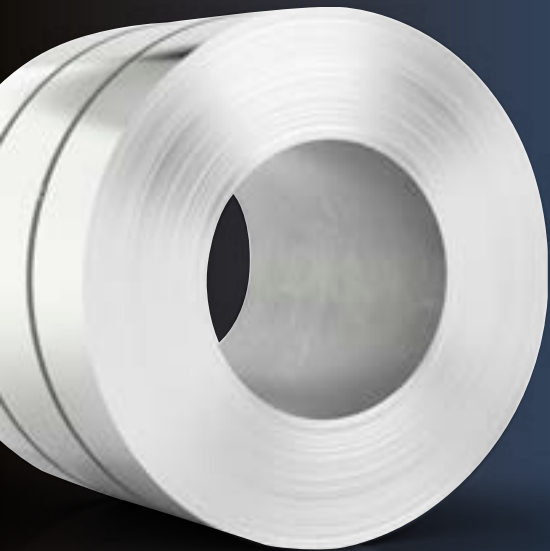

La nostra presenza in Europa:

- Bulgaria
- Spagna
- Belgio
- Francia
- Slovacchia
- Romania
- Lituania
- Svizzera
- Tunisia
- Bosnia
- USA
- Israele

TUBI

AISI 304-304L-321-316-316L-309-310s-409-439-441-incoloy-monel-duplex
Su richiesta : ottone - alluminio-rame

BARRE

AISI 302-303-304-304L-304CU-310S-316L-316TI-321-410-416-420B-430-430F-1.4106-444B
Su richiesta : ottone - alluminio-rame-AVP-AVZ-C45

Alcuni dei nostri PRODOTTI

COILS

AISI 201-202-304-304L-309S-310S-316TI-316L-321-410-420-409-430-441-444-904L-4462-4410
Su richiesta : ottone - alluminio-rame