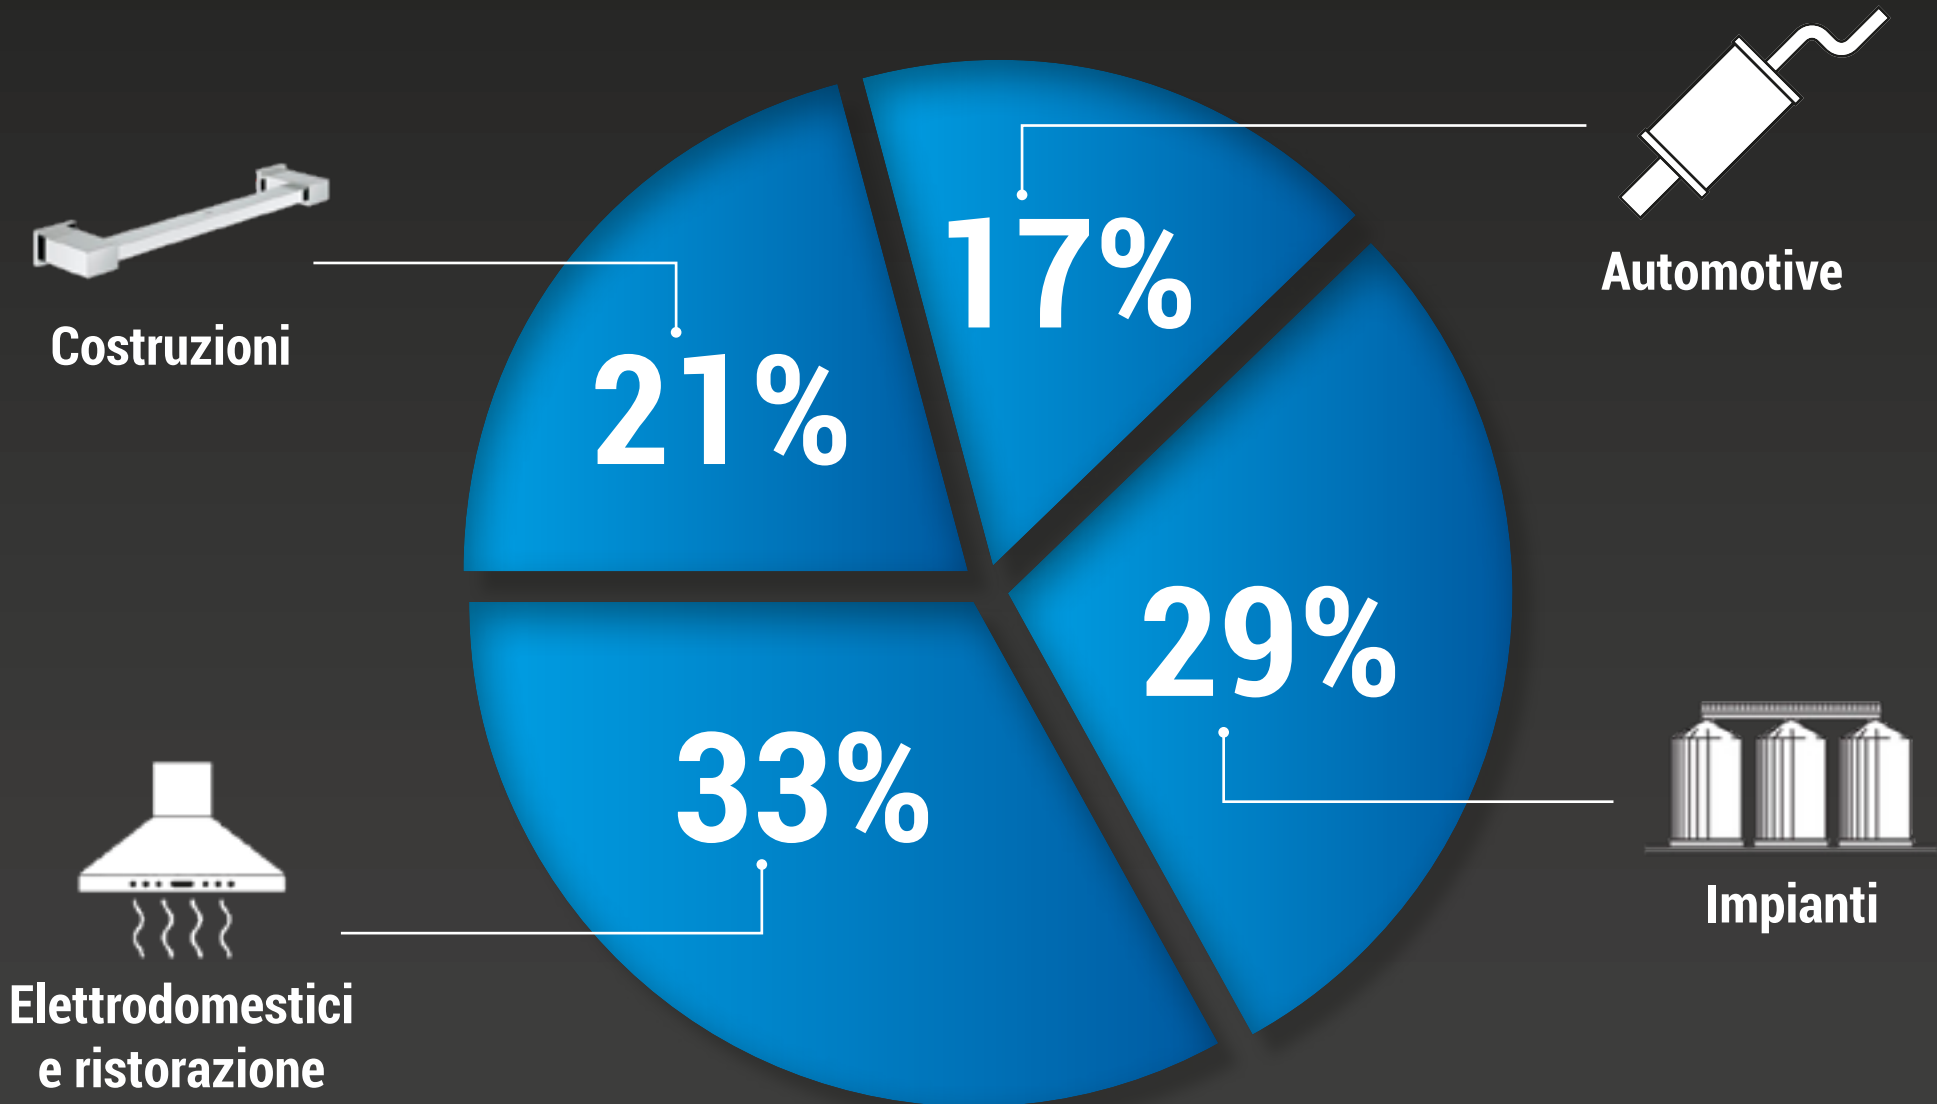

 +39 0424 582999

 +39 0424 232023

 info@itasteel.it
www.itasteel.it

P.IVA: 03514410244

Cod. SDI: 5RU082D

SETTORI DI VENDITA

TURNOVER TRENDS

SETTORI DI VENDITA