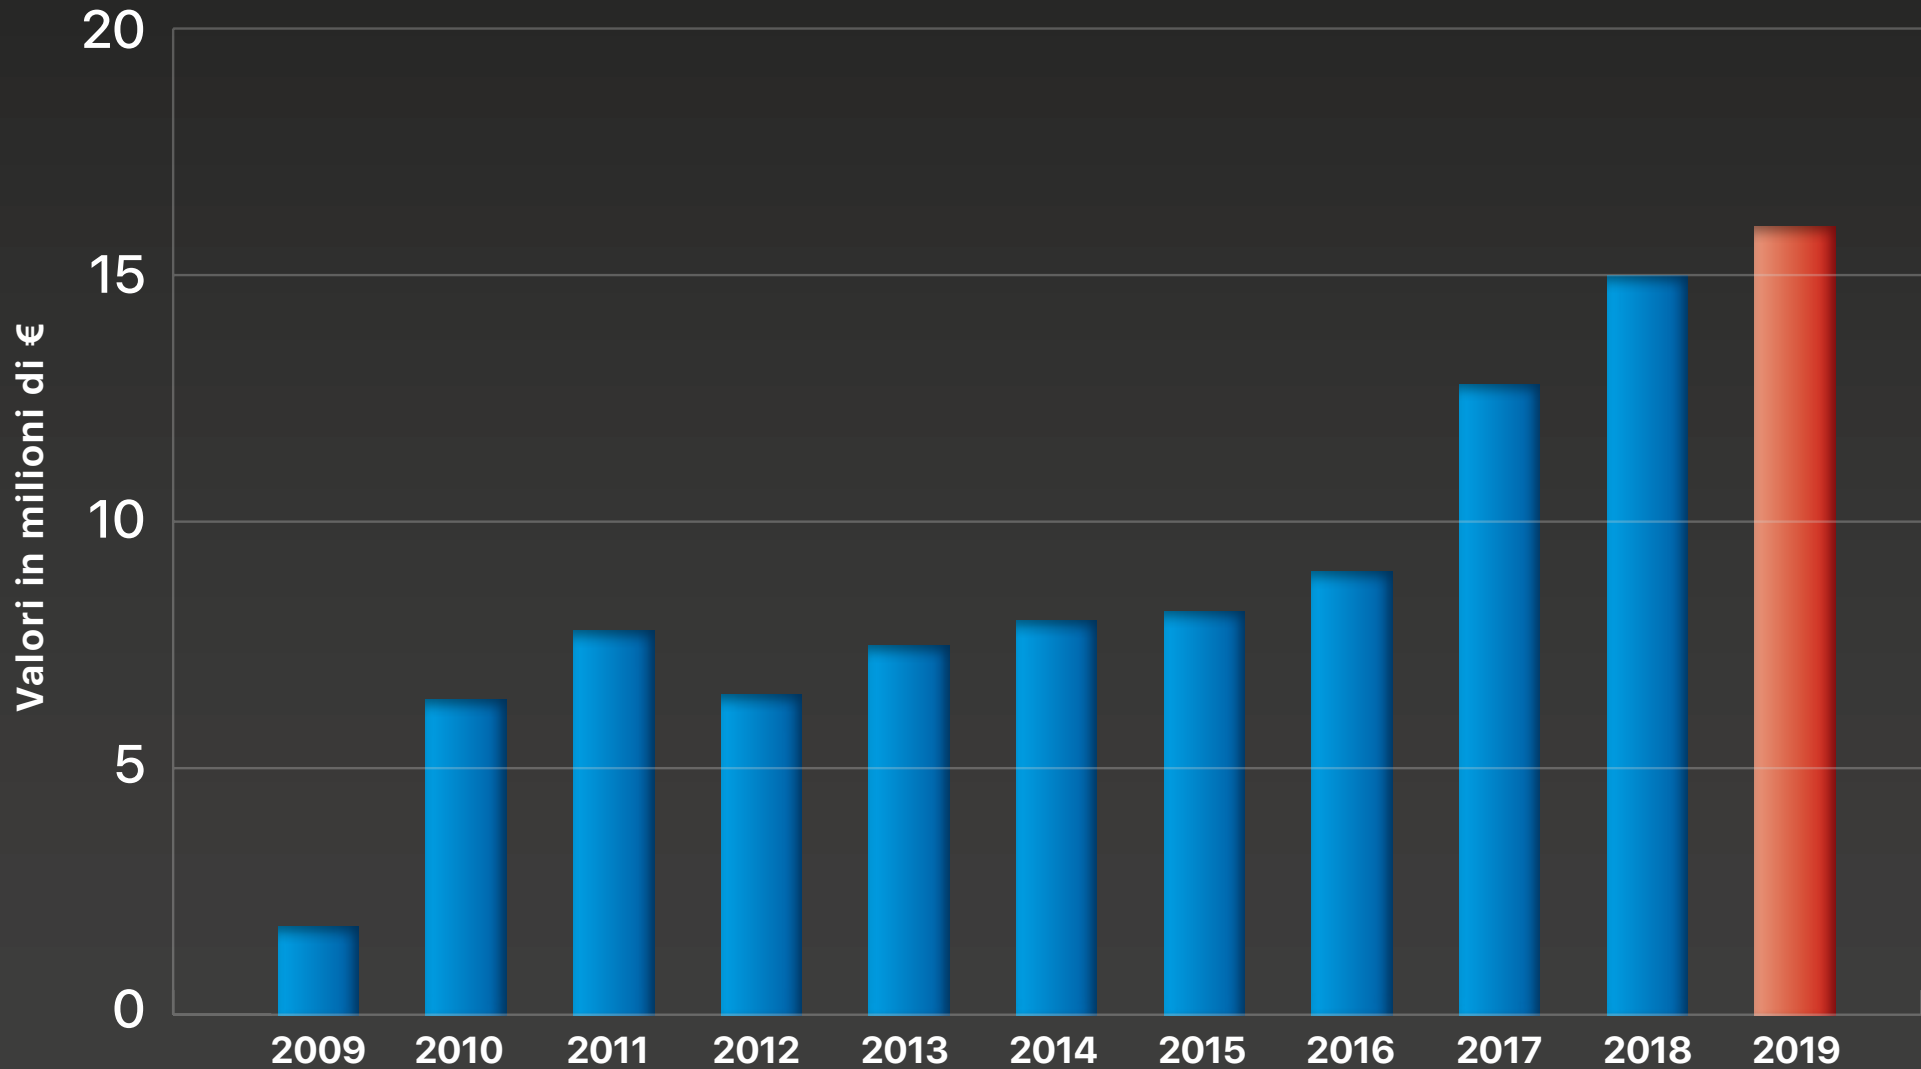

 +39 0424 582999

 +39 0424 232023

 info@itasteel.it
www.itasteel.it

P.IVA: 03514410244

Cod. SDI: 5RU082D

SETTORI DI VENDITA

TURNOVER TRENDS

SETTORI DI VENDITA