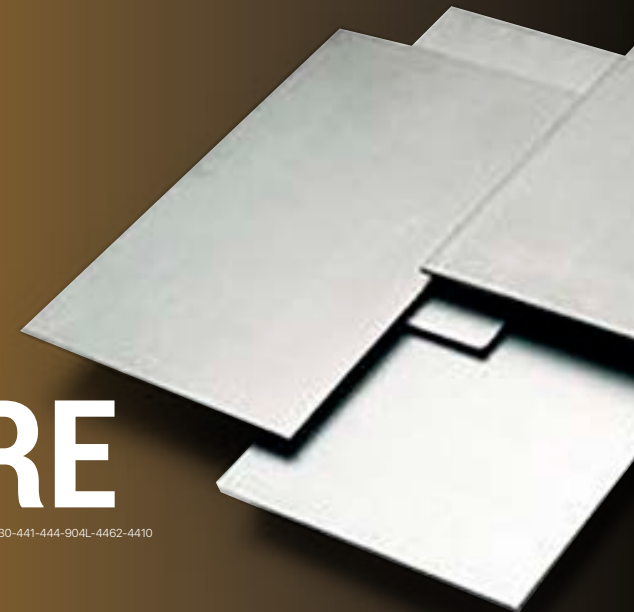

BARRE

AISI 302-303-304-304L-304CU-310S-316L-316TI-321-410-416-420B-430-430F-1.4106-444B
Su richiesta : ottone - alluminio-rame-AVP-AVZ-C45

Alcuni dei nostri PRODOTTI

COILS

AISI 201-202-304-304L-309S-310S-316TI-316L-321-410-420-409-430-441-444-904L-4462-4410
Su richiesta : ottone - alluminio-rame

LAMIERE

AISI 201-202-304-304L-309S-310S-316TI-316L-321-410-420-409-430-441-444-904L-4462-4410
Su richiesta : ottone - alluminio-rame

TURNOVER TRENDS

SETTORI DI VENDITA

 Via Valsugana 98
36022 Cassola (VI) Italy