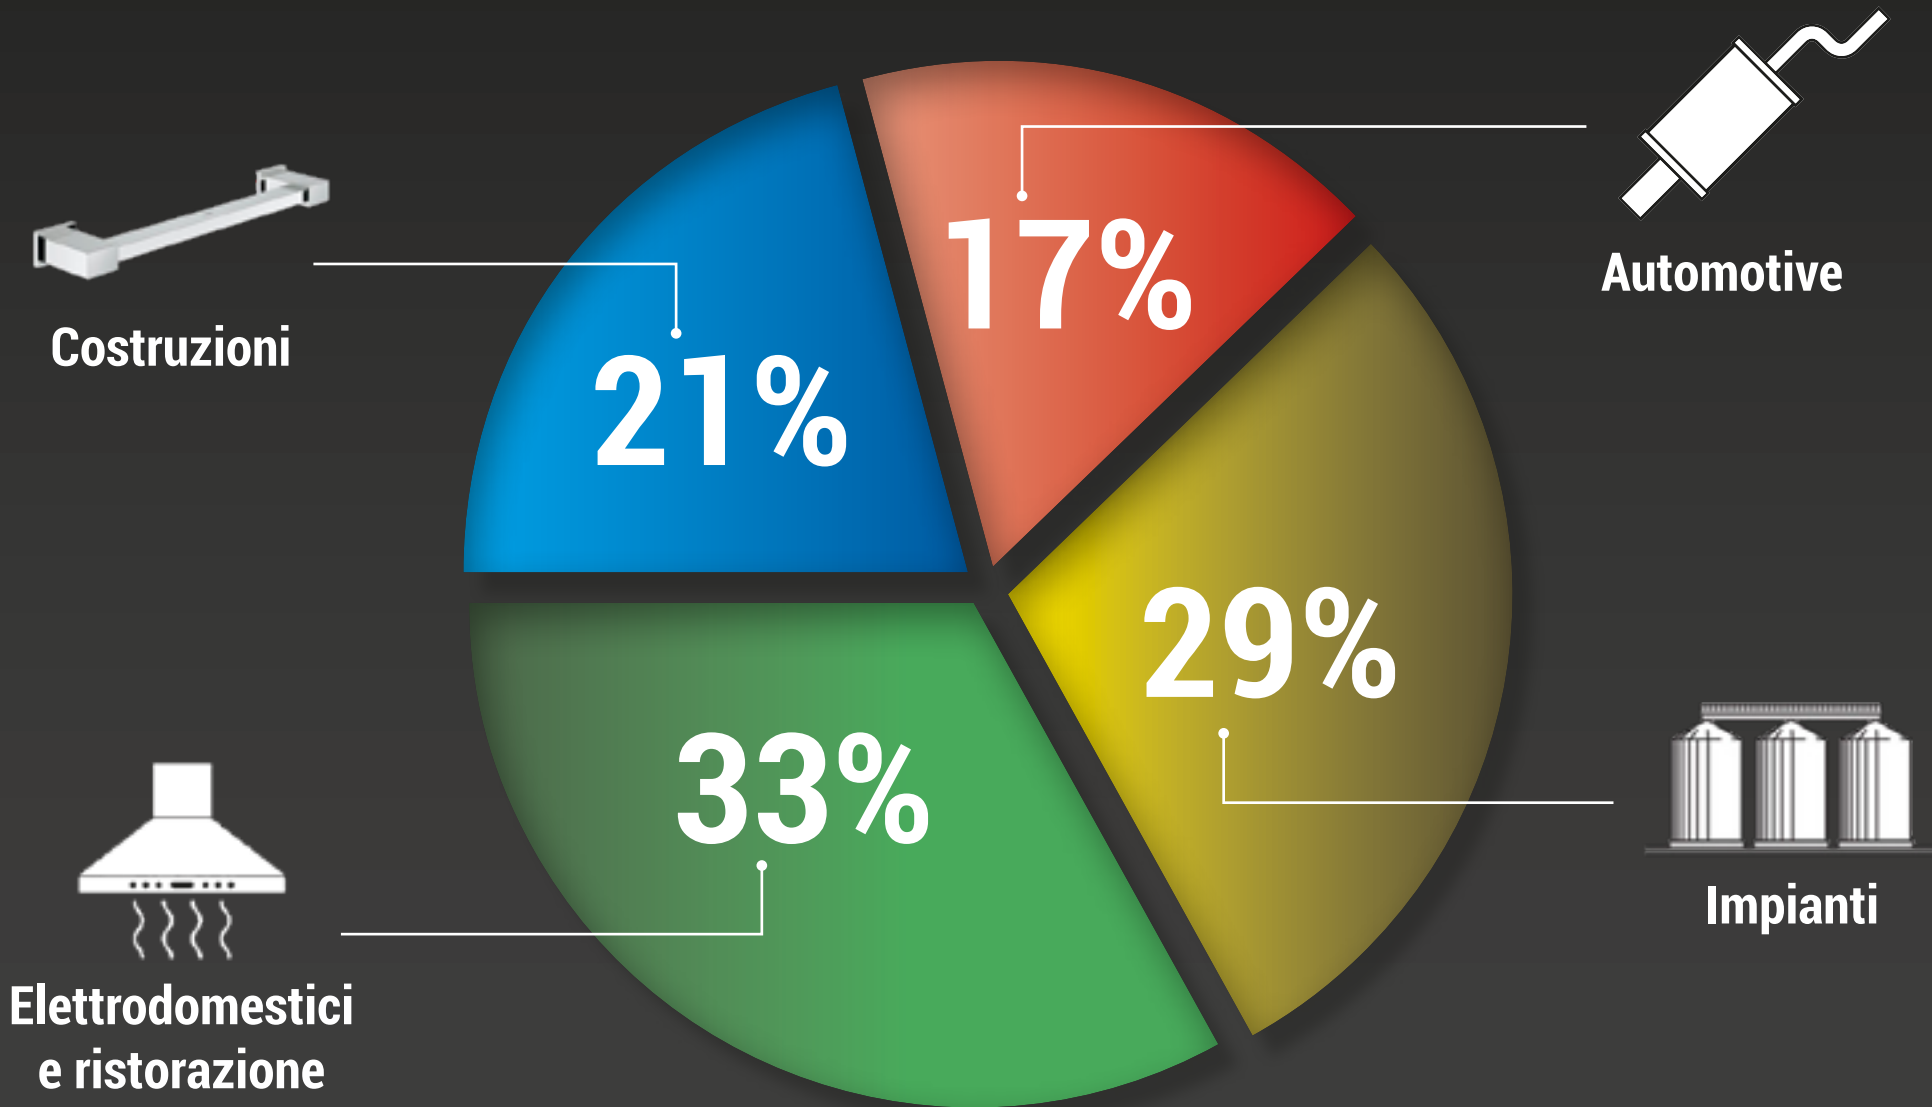

 +39 0424 582999

 +39 0424 232023

 info@itasteel.it
www.itasteel.it

P.IVA: 03514410244

Cod. SDI: 5RU082D

SETTORI DI VENDITA

TURNOVER TRENDS

SETTORI DI VENDITA